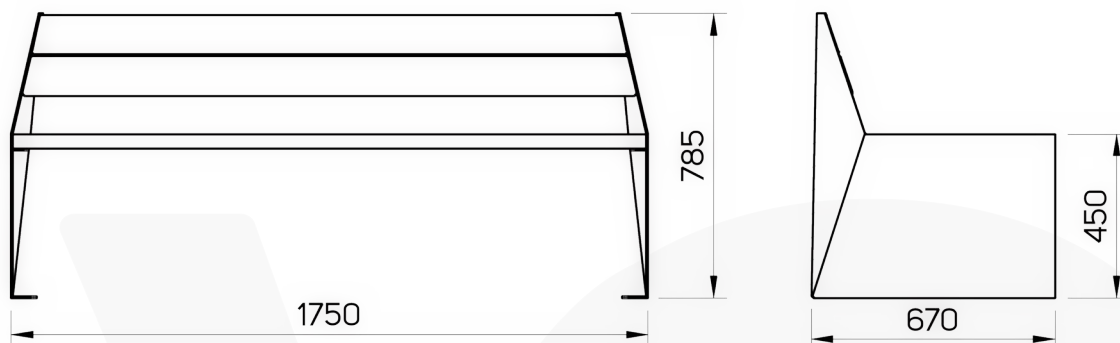

Москва
ул. Миклухо-Маклая, д. 36 А

Телефон:
+7 (495) 777-22-70

Время работы:
Пн-Пт: 9:00-18:00
Сб-Вс: Выходной

Электронная почта:
info@vg-group.msk.ru

СКАМЕЙКА ВУЛКАН СО СПИНКОЙ

Характеристики

Длина, мм	1750
Ширина, мм	670
Высота, мм	785
Вес, кг	78
Материалы	<ul style="list-style-type: none">каркас - сталь,древесина - сосна
Цветовая палитра	любой цвет из палитры RAL